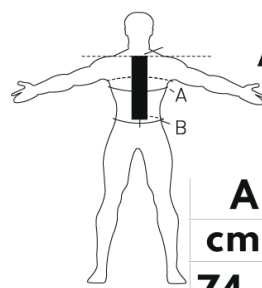

Le Predator est fourni avec des protecteurs amovibles ou échangeables, seuls des protecteurs contre les chocs conformes et recommandés par RXR Protect doivent être utilisés en cas de remplacement (Protecteur épaule : E3T-EL-1101 et Protecteur coude : E3T-KN-1201).

Rxr Protect ne pourra être responsable en cas de non utilisation de ces protecteurs.

LIMITES D'UTILISATION

- ☒ Les températures extrêmes peuvent altérer les performances du produit
- ☒ Ne pas laisser le produit à l'extérieur, ni exposé aux éléments environnementaux.

MENSURATION

Le produit Predator convient aux tailles S/M (1m50 à 1m70)

DIVERS

- ☒ Ce produit ne contient aucune substance nocive ni aucun matériau dangereux
- ☒ Ce produit ne doit pas être mis au rebut par incinération

DESCRIPTION DES SYMBOLES

Ce protecteur se porte seul, il doit être positionné en dessous du vêtement.

L'utilisateur doit vérifier le bon placement du protecteur dans le vêtement, afin que les protections mousses des épaules et des coudes soient bien positionnées sur les épaules et les coudes avant l'utilisation

- Certifié à dire d'expert selon le protocole CRITT-SL VPMcross-005 06.2022

CE	Marquage CE
certifié à dire d'expert selon le protocole VPMcross-005	Norme de référence technique
RXR PROTECT	Logo de l'entreprise

Taille S/M

A : Tour de poitrine
B : Tour de taille

A	B
cm	cm
74-84	70-80

déclaration UE consultable sur : <https://rxrprotect.com/fr/content/21-attestation-d-examen-ue-de-tyr>

certifié par ALIENOR CERTIFICATION n° 2754 ZA DU SANITAL 21 Rue Albert Einstien 86100 CHATELLERAULT France